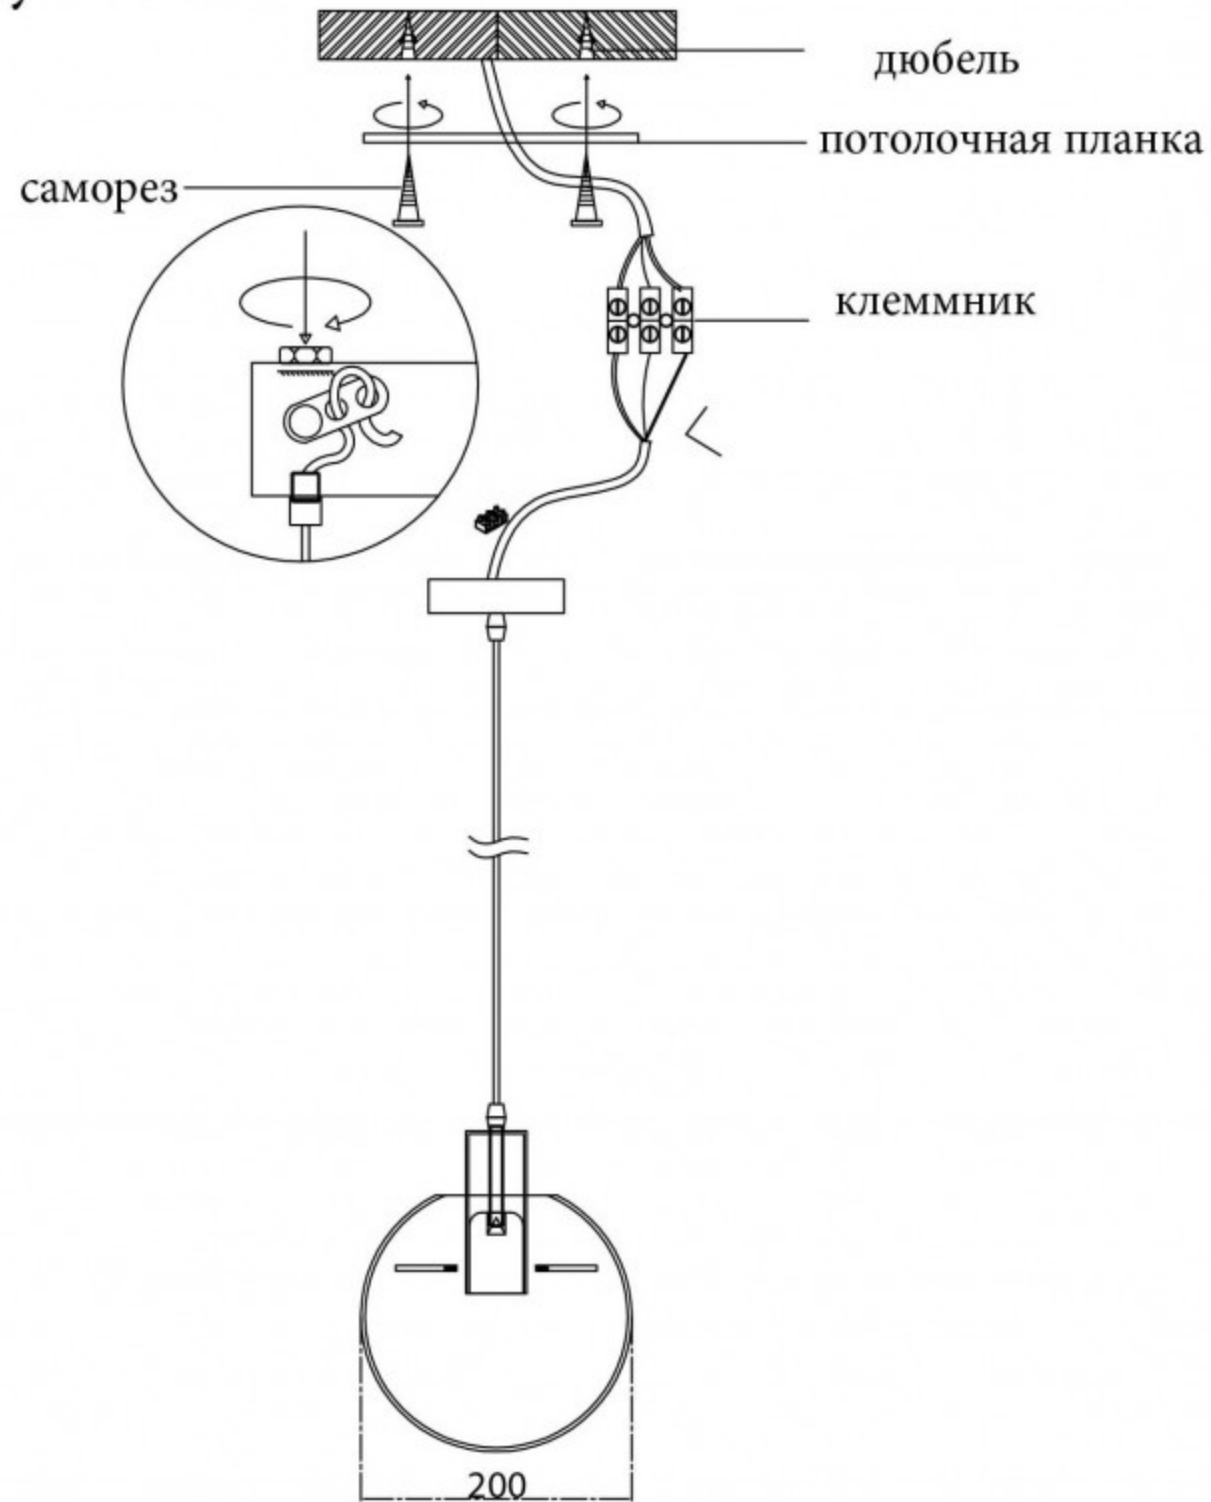

Артикул: 07562

Внимание:

1. Символ $\bigcirc_{0.2m}$ означает что лампа должна находиться на расстоянии не менее 0,2 от освещаемой поверхности
2. Символ  означает возможность использования светильника только в помещениях
3. Символ  указывает, что светильник имеет двойную изоляцию.